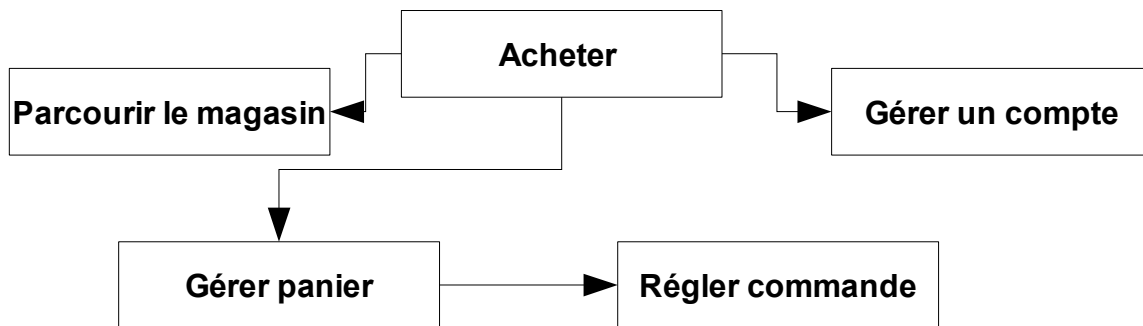

- À l'équipe pédagogique

2. Glossaire

IHM abstraite : elle dérive de l'arbre des tâches (voir Cahier des Charges). C'est un diagramme de tâches montrant le contexte de chaque tâche et les interactions entre les tâches.

IHM concrètes : une maquette ou une série de maquettes, qui modélise l'ihm abstraite. Elle est une représentation papier de l'interface du site.

3. L'IHM abstraite

Nous utilisons l'arbre des tâches, vu dans le cahier des charges, pour obtenir les espaces de travail de l'IHM abstraite.

Ici nous avons extrait, de l'arbre des tâches administrateur, toutes les tâches spécifiques à l'administrateur (en ovale sur l'arbre).

4. L'IHM concrète

4.1 Structure

Comme nous l'avons évoqué dans le cahier des charges, les interfaces du site respecteront les critères de Scapin et Bastien. Elles seront naturellement conformes aux arbres des tâches (voir cahier des charges) ainsi qu'à l'IHM abstraite détaillée dans le paragraphe précédent.