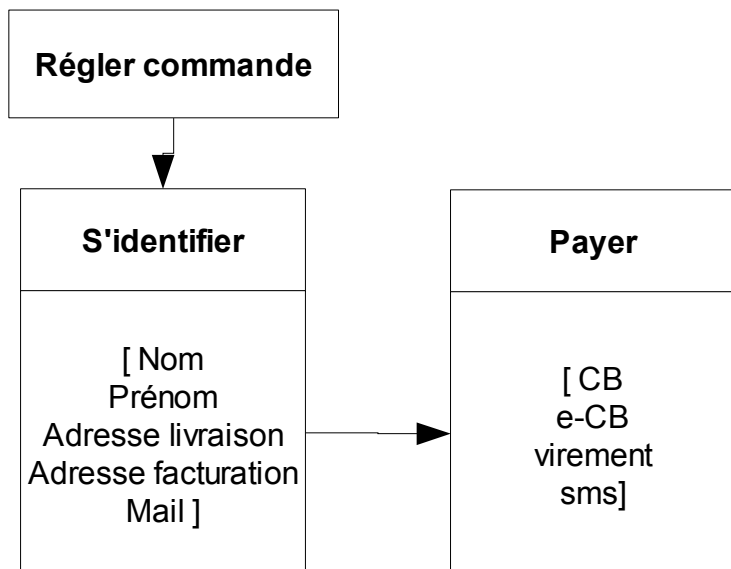

- À l'équipe pédagogique

2. Glossaire

IHM abstraite : elle dérive de l'arbre des tâches (voir Cahier des Charges). C'est un diagramme de tâches montrant le contexte de chaque tâche et les interactions entre les tâches.

IHM concrètes : une maquette ou une série de maquettes, qui modélise l'ihm abstraite. Elle est une représentation papier de l'interface du site.

3. L'IHM abstraite

Nous utilisons l'arbre des tâches, vu dans le cahier des charges, pour obtenir les espaces de travail de l'IHM abstraite.

Ici nous avons extrait, de l'arbre des tâches administrateur, toutes les tâches spécifiques à l'administrateur (en ovale sur l'arbre).

4. L'IHM concrète

4.1 Structure

Comme nous l'avons évoqué dans le cahier des charges, les interfaces du site respecteront les critères de Scapin et Bastien. Elles seront naturellement conformes aux arbres des tâches (voir cahier des charges) ainsi qu'à l'IHM abstraite détaillée dans le paragraphe précédent.