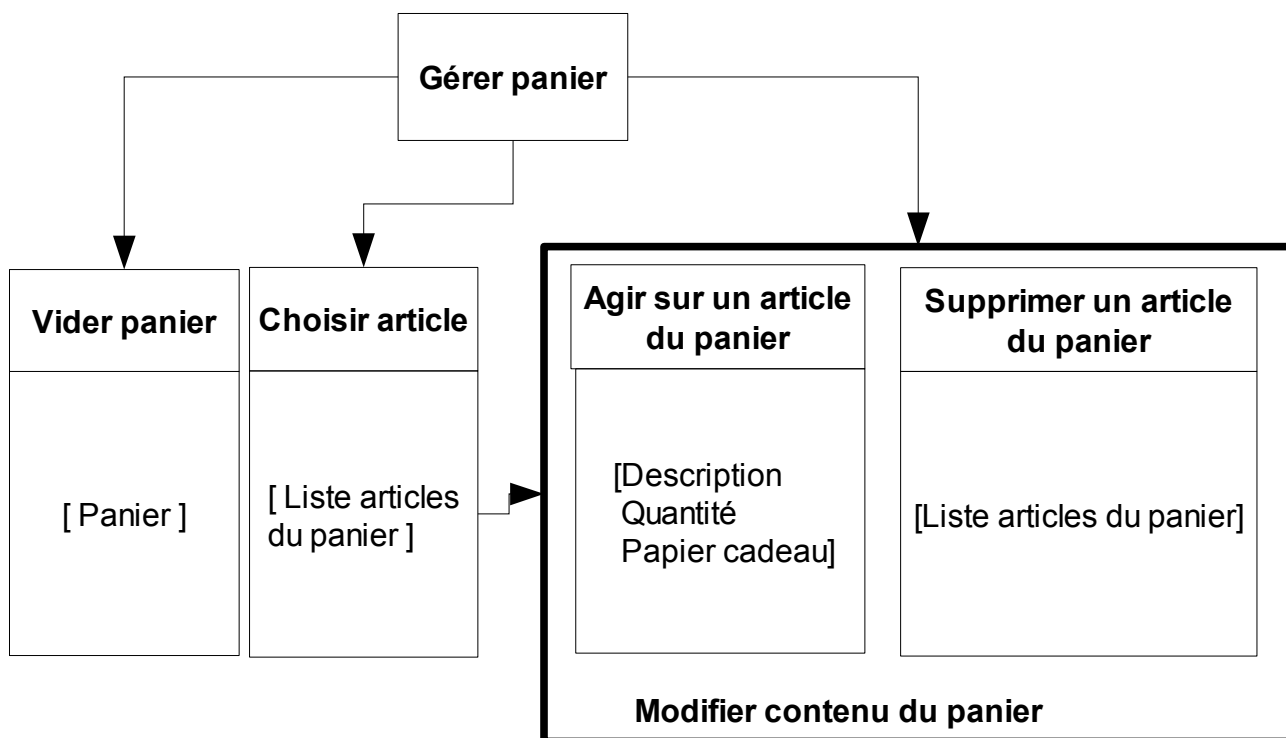

Le dossier de conception est un document contractuel qui a pour objet de définir les interfaces du site à réaliser, c'est-à-dire d'un site de vente de produits mangas en ligne.

Ce document est utilisé par les utilisateurs cibles du produit (voir Cahier des Charges). Il permet d'avoir une description des différentes interfaces du site.

- À l'équipe pédagogique

2. Glossaire

IHM abstraite : elle dérive de l'arbre des tâches (voir Cahier des Charges). C'est un diagramme de tâches montrant le contexte de chaque tâche et les interactions entre les tâches.

IHM concrètes : une maquette ou une série de maquettes, qui modélise l'ihm abstraite. Elle est une représentation papier de l'interface du site.

3. L'IHM abstraite

Nous utilisons l'arbre des tâches, vu dans le cahier des charges, pour obtenir les espaces de travail de l'IHM abstraite.

Ici nous avons extrait, de l'arbre des tâches administrateur, toutes les tâches spécifiques à l'administrateur (en ovale sur l'arbre).

4. L'IHM concrète

4.1 Structure

Comme nous l'avons évoqué dans le cahier des charges, les interfaces du site respecteront les critères de Scapin et Bastien. Elles seront naturellement conformes aux arbres des tâches (voir cahier des charges) ainsi qu'à l'IHM abstraite détaillée dans le paragraphe précédent.