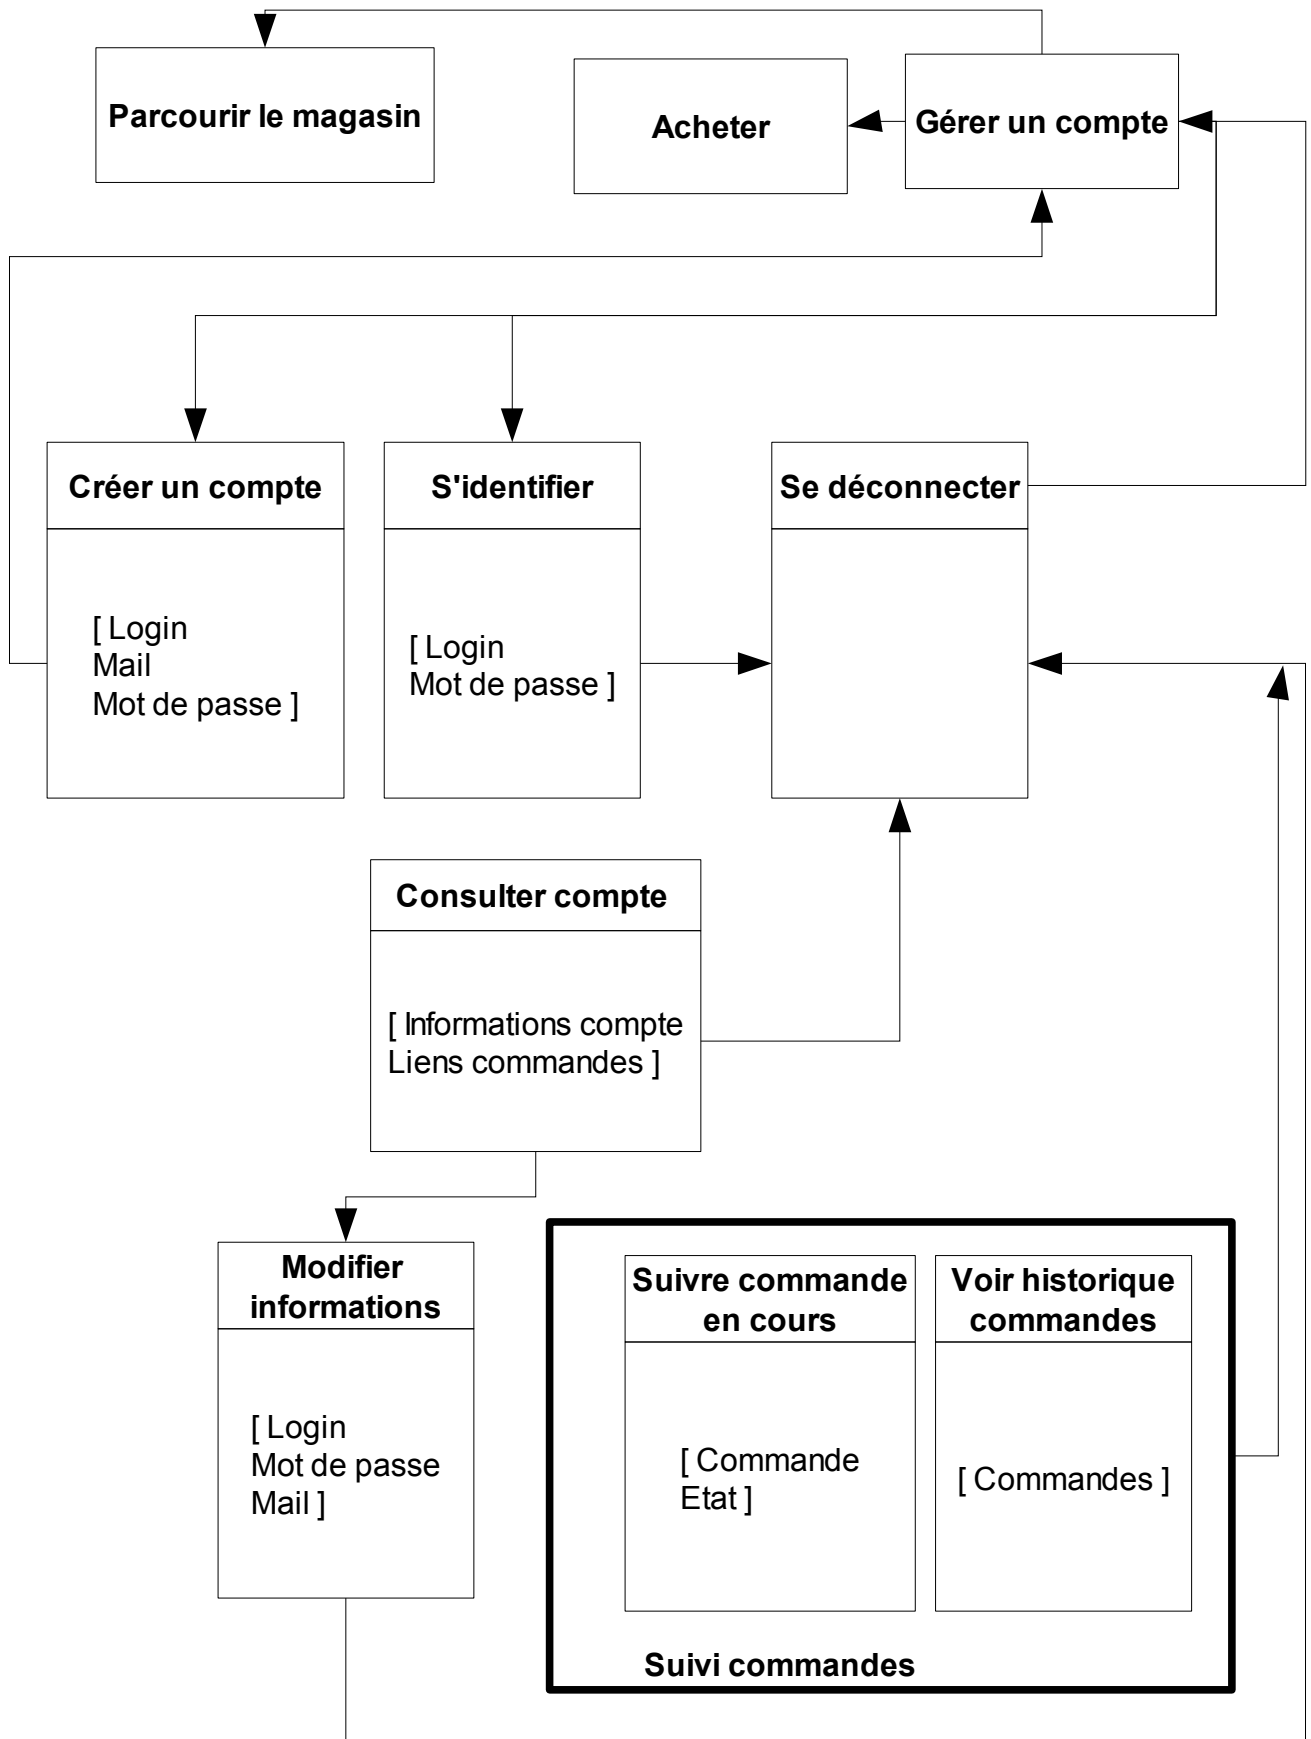

Le dossier de conception est un document contractuel qui a pour objet de définir les interfaces du site à réaliser, c'est-à-dire d'un site de vente de produits mangas en ligne.

Ce document est utilisé par les utilisateurs cibles du produit (voir Cahier des Charges). Il permet d'avoir une description des différentes interfaces du site.

- À l'équipe pédagogique

2. Glossaire

IHM abstraite : elle dérive de l'arbre des tâches (voir Cahier des Charges). C'est un diagramme de tâches montrant le contexte de chaque tâche et les interactions entre les tâches.

IHM concrètes : une maquette ou une série de maquettes, qui modélise l'ihm abstraite. Elle est une représentation papier de l'interface du site.

3. L'IHM abstraite

Nous utilisons l'arbre des tâches, vu dans le cahier des charges, pour obtenir les espaces de travail de l'IHM abstraite.

Ici nous avons extrait, de l'arbre des tâches administrateur, toutes les tâches spécifiques à l'administrateur (en ovale sur l'arbre).

4. L'IHM concrète

4.1 Structure

Comme nous l'avons évoqué dans le cahier des charges, les interfaces du site respecteront les critères de Scapin et Bastien. Elles seront naturellement conformes aux arbres des tâches (voir cahier des charges) ainsi qu'à l'IHM abstraite détaillée dans le paragraphe précédent.