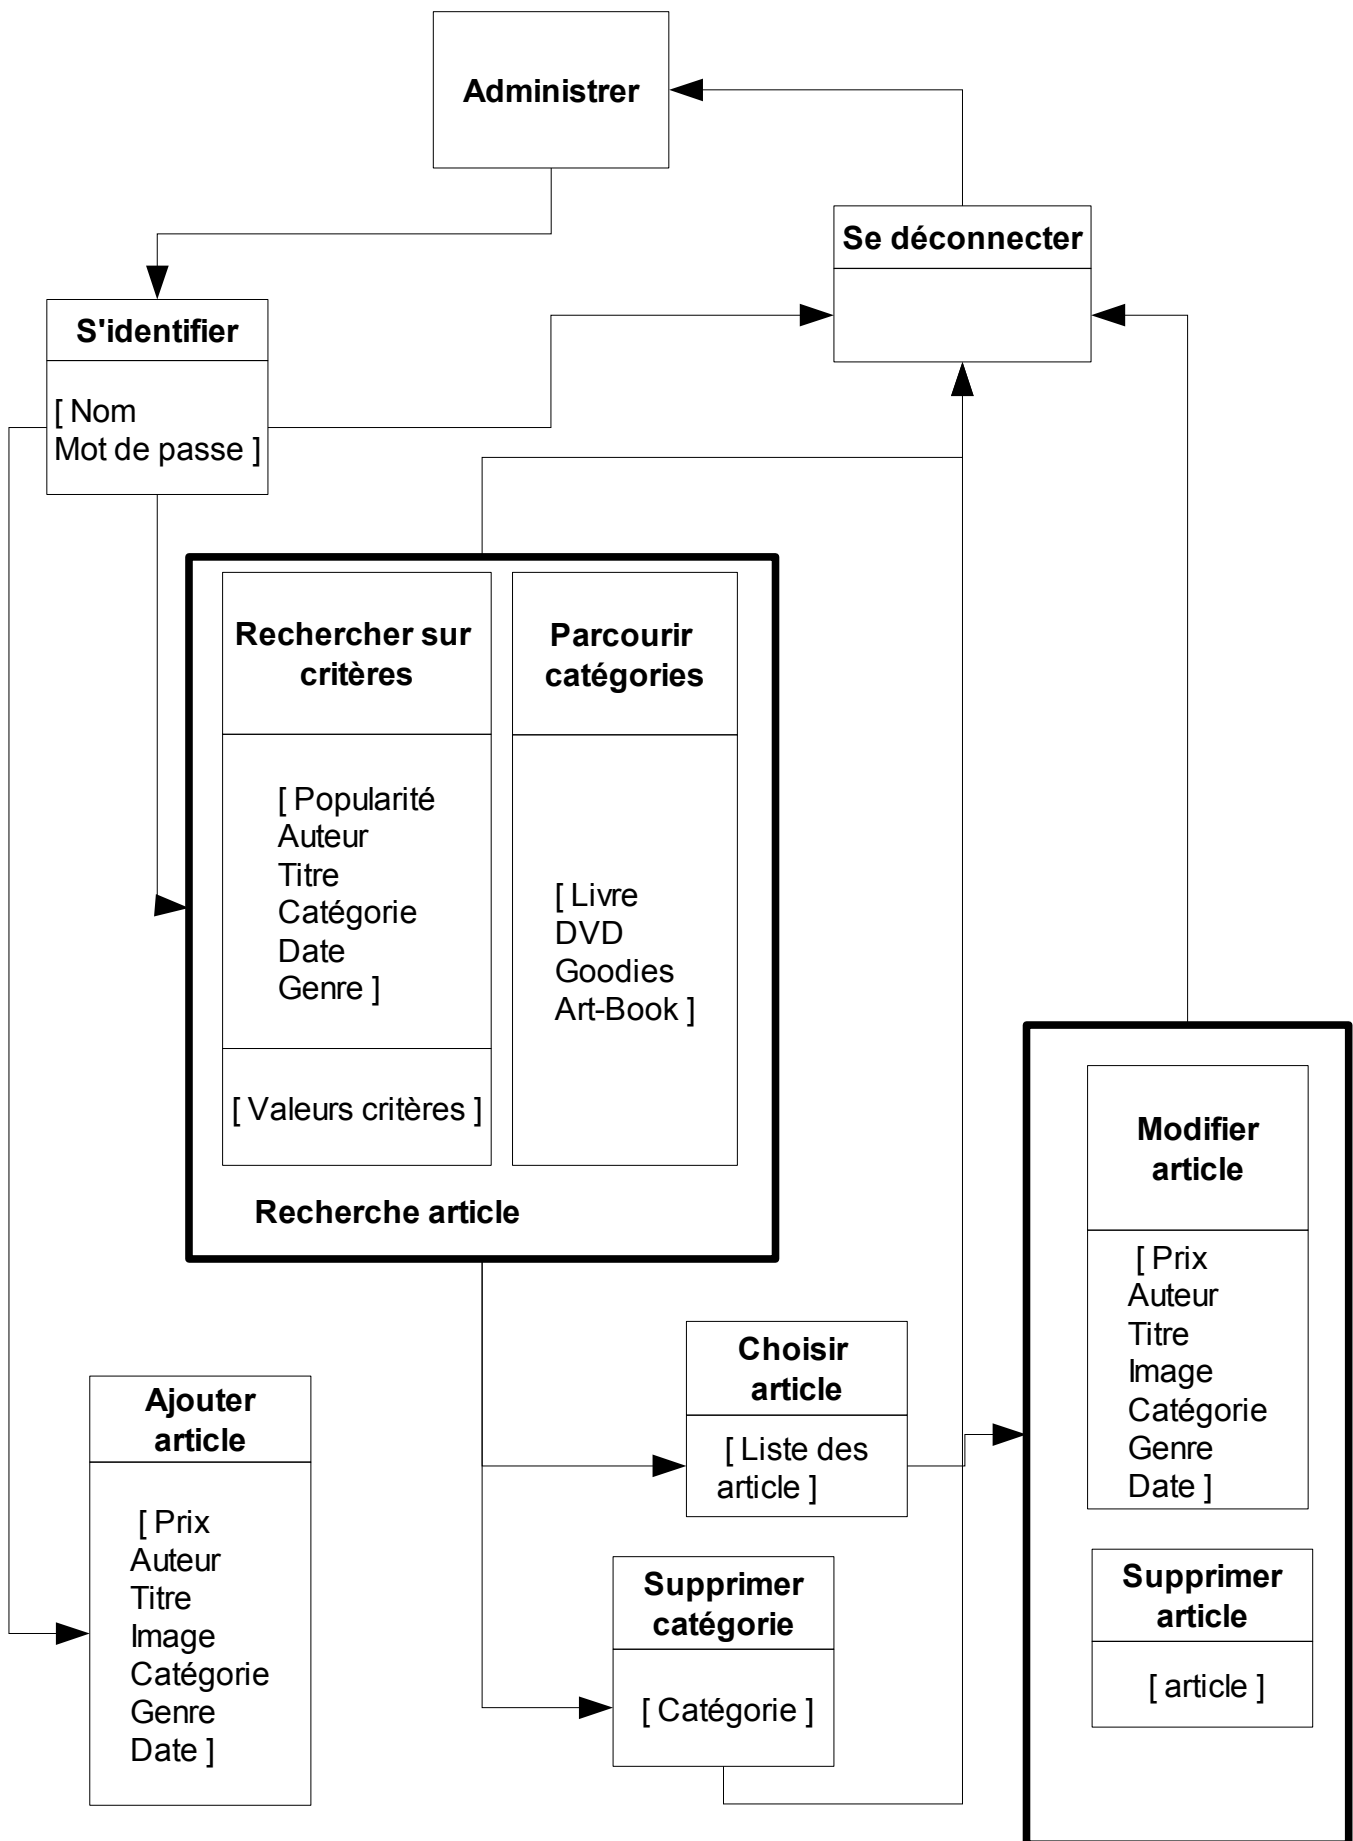

Le dossier de conception est un document contractuel qui a pour objet de définir les interfaces du site à réaliser, c'est-à-dire d'un site de vente de produits mangas en ligne.

Ce document est utilisé par les utilisateurs cibles du produit (voir Cahier des Charges). Il permet d'avoir une description des différentes interfaces du site.

IHM concrètes : une maquette ou une série de maquettes, qui modélise l'ihm abstraite. Elle est une représentation papier de l'interface du site.

3. L'IHM abstraite

Nous utilisons l'arbre des tâches, vu dans le cahier des charges, pour obtenir les espaces de travail de l'IHM abstraite.

Ici nous avons extrait, de l'arbre des tâches administrateur, toutes les tâches spécifiques à l'administrateur (en ovale sur l'arbre).

4. L'IHM concrète

4.1 Structure

Comme nous l'avons évoqué dans le cahier des charges, les interfaces du site respecteront les critères de Scapin et Bastien. Elles seront naturellement conformes aux arbres des tâches (voir cahier des charges) ainsi qu'à l'IHM abstraite détaillée dans le paragraphe précédent.

Nous obtenons les principales maquettes suivantes :

- Accueil : la page principale du site
- Liste mangas : interface qui affiche les différents mangas du genre sélectionné
- Liste auteurs : interface qui affiche les différents auteurs de mangas du genre sélectionné
- Compte : qui est une fiche d'inscription
- Panier : interface montrant le contenu du panier et les fonctionnalités associées